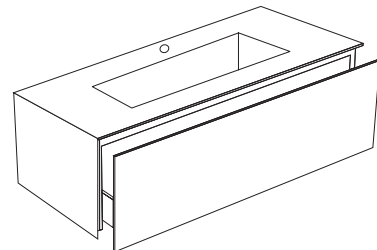

MATERIKA WOOD_120:
Wood Chocolate

MATERIKA WOOD_90

H : 400 mm H : 15,7"
P : 500 mm D : 19,7"
L : 900 mm W : 35,4"

MATERIKA WOOD_120

H : 400 mm H : 15,7"
P : 500 mm D : 19,7"
L : 1200 mm W : 47,2"

Wood
CHOCOLATE