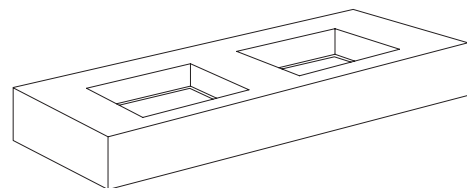

WB04_180 2V

H : 150 mm   H : 5,9"
P : 500 mm   D : 19,7"
L : 1800 mm   W : 70,8"

WB04_200 2V

H : 150 mm   H : 5,9"
P : 500 mm   D : 19,7"
L : 2000 mm   W : 78,7"