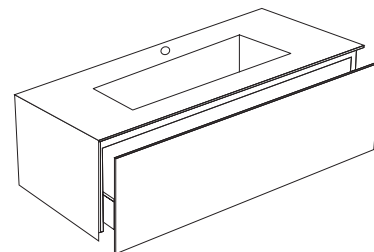

MATERIKA WOOD_90

H : 400 mm   H : 15,7"
P : 500 mm   D : 19,7"
L : 900 mm   W : 35,4"

MATERIKA WOOD_120

H : 400 mm   H : 15,7"
P : 500 mm   D : 19,7"
L : 1200 mm   W : 47,2"

Wood
CHOCOLATE

Wood
CHOCOLATE